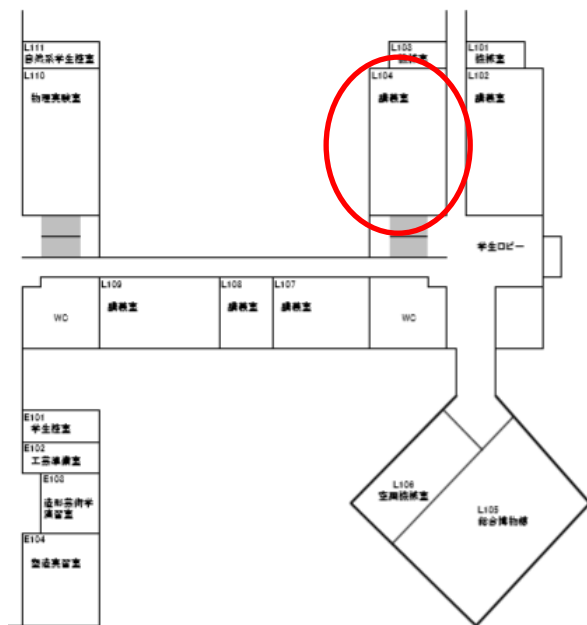

交通のご案内

広島大学 東広島キャンパス 教育学部 : 〒739-8524 広島県東広島市鏡山1丁目1番1号

東広島キャンパス全体図

○JR 山陽本線 西条駅 下車

→ 広島大学行 バス 約20分
「広大中央口」下車

→教育学部玄関まで 徒歩5分

○JR 新幹線 東広島駅 下車

→タクシー 約20分
(東広島駅からのバスは土日祝運休)

☆学会会場

○受付：管理棟1階 教育学部玄関すぐ

○総会：管理棟2階 第一会議室

○特別講演：管理棟2階 第一会議室

○ポスター発表：L棟2階 ホール

○口頭発表：L棟1階 L104 講義室

○懇親会：北第2福利会館

教育学部 全体図

管理棟 1階

管理棟 2階

L棟 1階

L棟 2階