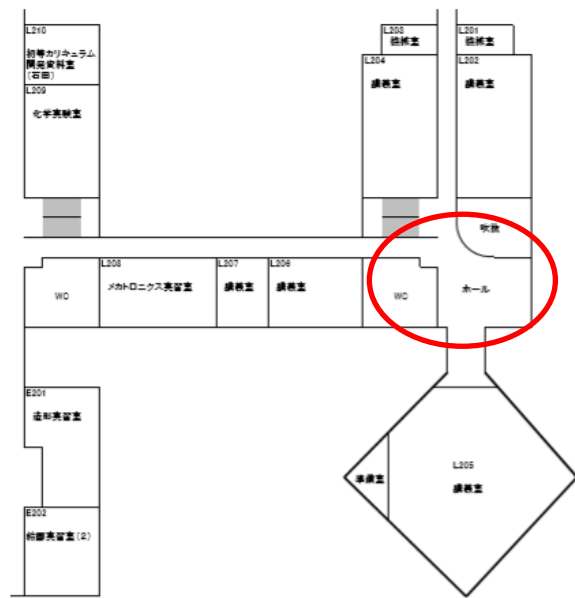

交通のご案内

広島大学 東広島キャンパス 教育学部 : 〒739-8524 広島県東広島市鏡山1丁目1番1号

東広島キャンパス全体図

○JR 山陽本線 西条駅 下車

→ 広島大学行 バス 約20分
「広大中央口」下車

→教育学部玄関まで 徒歩5分

○JR 新幹線 東広島駅 下車

→タクシー 約20分
(東広島駅からのバスは土日祝運休)

☆学会会場

○受付：管理棟1階 教育学部玄関すぐ

○総会：管理棟2階 第一会議室

○特別講演：管理棟2階 第一会議室

○ポスター発表：L棟2階 ホール

○口頭発表：L棟1階 L104 講義室

○懇親会：北第2福利会館

教育学部 全体図

管理棟 1階

管理棟 2階

L棟 1階

L棟 2階