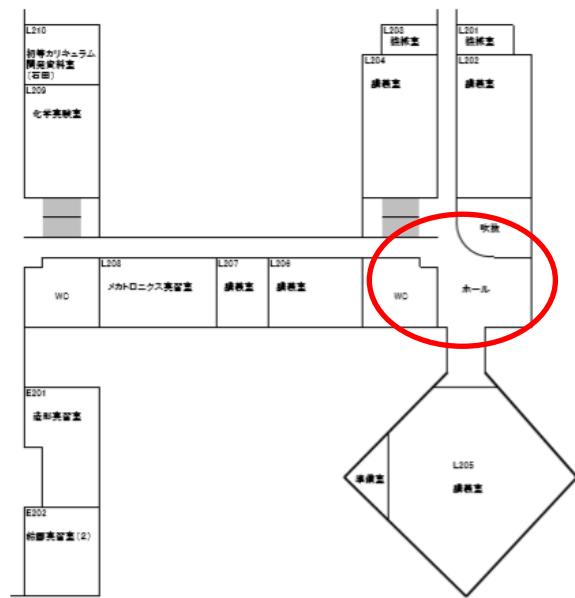

交通のご案内

広島大学 東広島キャンパス 教育学部 : 〒739-8524 広島県東広島市鏡山1丁目1番1号

東広島キャンパス全体図

○JR 山陽本線 西条駅 下車

→ 広島大学行 バス 約20分
「広大中央口」下車

→ 教育学部玄関まで 徒歩5分

○JR 新幹線 東広島駅 下車

→ タクシー 約20分
(東広島駅からのバスは土日祝運休)

☆学会会場

○受付：管理棟1階 教育学部玄関すぐ

○総会：管理棟2階 第一会議室

○特別講演：管理棟2階 第一会議室

○ポスター発表：L棟2階 ホール

○口頭発表：L棟1階 L104 講義室

○懇親会：北第2福利会館

教育学部 全体図

管理棟 1階

管理棟 2階

L棟 1階

L棟 2階