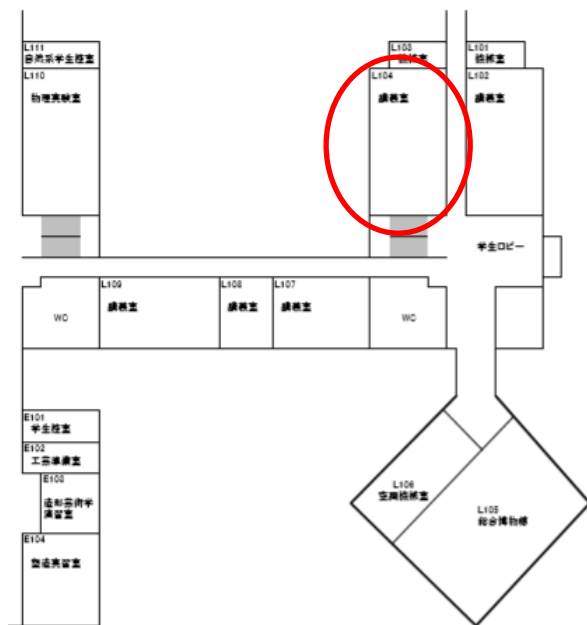

交通のご案内

広島大学 東広島キャンパス 教育学部 : 〒739-8524 広島県東広島市鏡山1丁目1番1号

東広島キャンパス全体図

○JR 山陽本線 西条駅 下車

→ 広島大学行 バス 約20分
「広大中央口」下車

→ 教育学部玄関まで 徒歩5分

○JR 新幹線 東広島駅 下車

→ タクシー 約20分
(東広島駅からのバスは土日祝運休)

☆学会会場

○受付：管理棟1階 教育学部玄関すぐ

○総会：管理棟2階 第一会議室

○特別講演：管理棟2階 第一会議室

○ポスター発表：L棟2階 ホール

○口頭発表：L棟1階 L104 講義室

○懇親会：北第2福利会館

教育学部 全体図

管理棟 1階

管理棟 2階

L棟 1階

L棟 2階